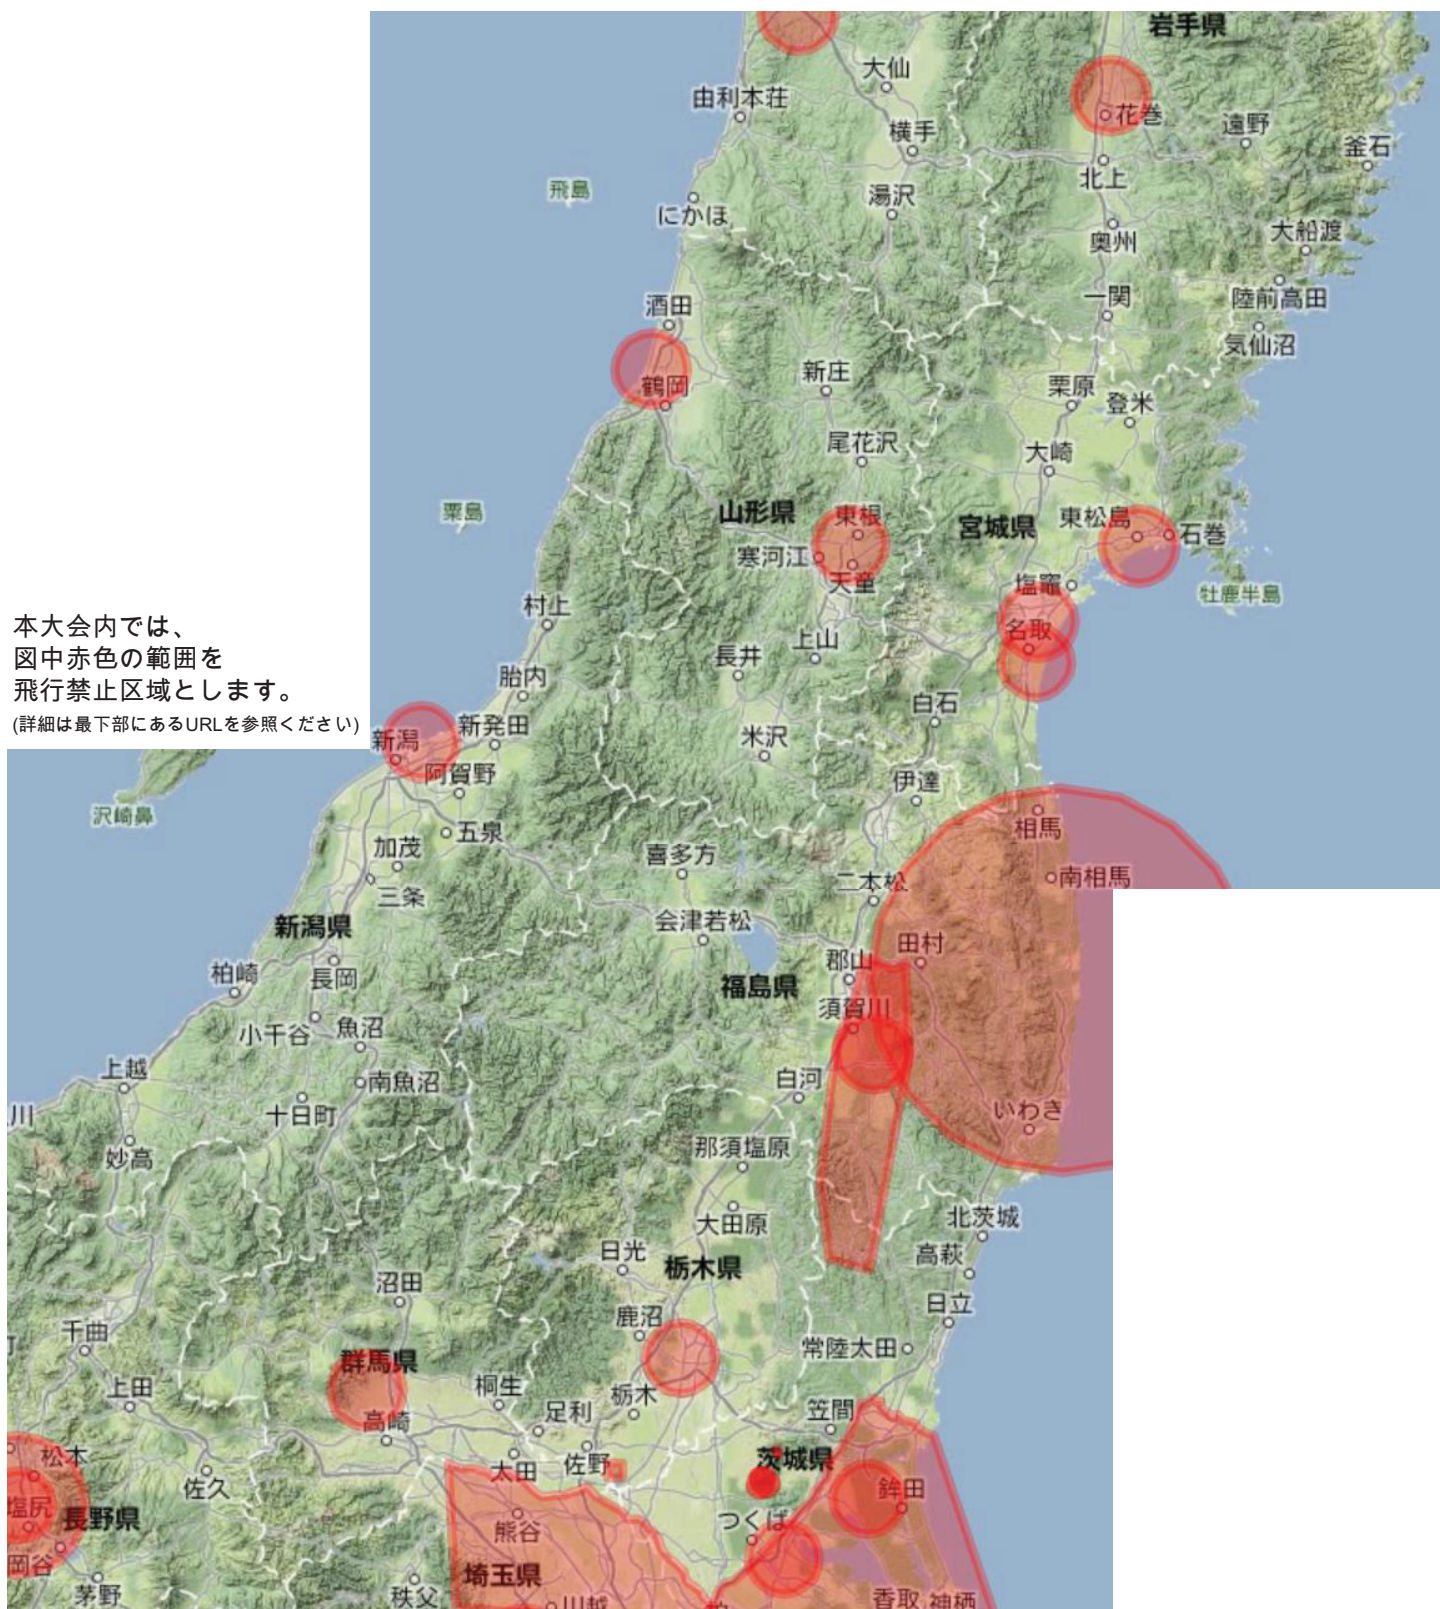

2016 どじからす 足尾山「飛んでけ〜」大会 飛行禁止区域

本大会内では、
図中赤色の範囲を
飛行禁止区域とします。
(詳細は最下部にあるURLを参照ください)

特に以下の空域の飛行制限にはご注意ください。

1. 筑波山周辺

ロープウェイ山頂駅から山麓駅、ケーブルカー山頂駅から山麓駅 半径200m 上空200m以下

2. 丸山風車 半径300m 標高900m以下

<https://www.google.co.jp/maps/ms?msid=210205571579864429215.0004d930e244e49a262e2&msa=0&ll=36.335041,139.963074&spn=1.053169,2.147827&dg=feature>